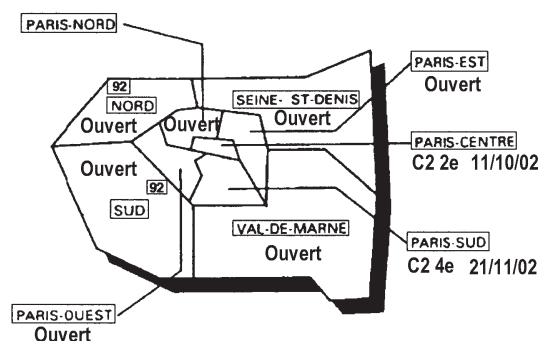

Solidaires

Mouvement général de mutations cadre B au 1/09/2004 Carte après CAP

ATTENTION :
Certaines coupures
ne reflètent pas la
réalité de l'ensem-
ble du
département.

Exemple :
LOUDEAC (22),
ROANNE (42),
.....

GUYANE

MARTINIQUE

Originaires : Ouvert
NO : C2 11e
1/09/01

GUADELOUPE

Originaires :
Ouvert

REUNION

PARIS-OUEST
Ouvert

PARIS-NORD

PARIS-EST
Ouvert

PARIS-CENTRE
C2 2e 11/10/02

PARIS-SUD
C2 4e 21/11/02

VAL-DE-MARNE
Ouvert

92
NORD

92
SUD

SEINE-ST-DENIS
Ouvert