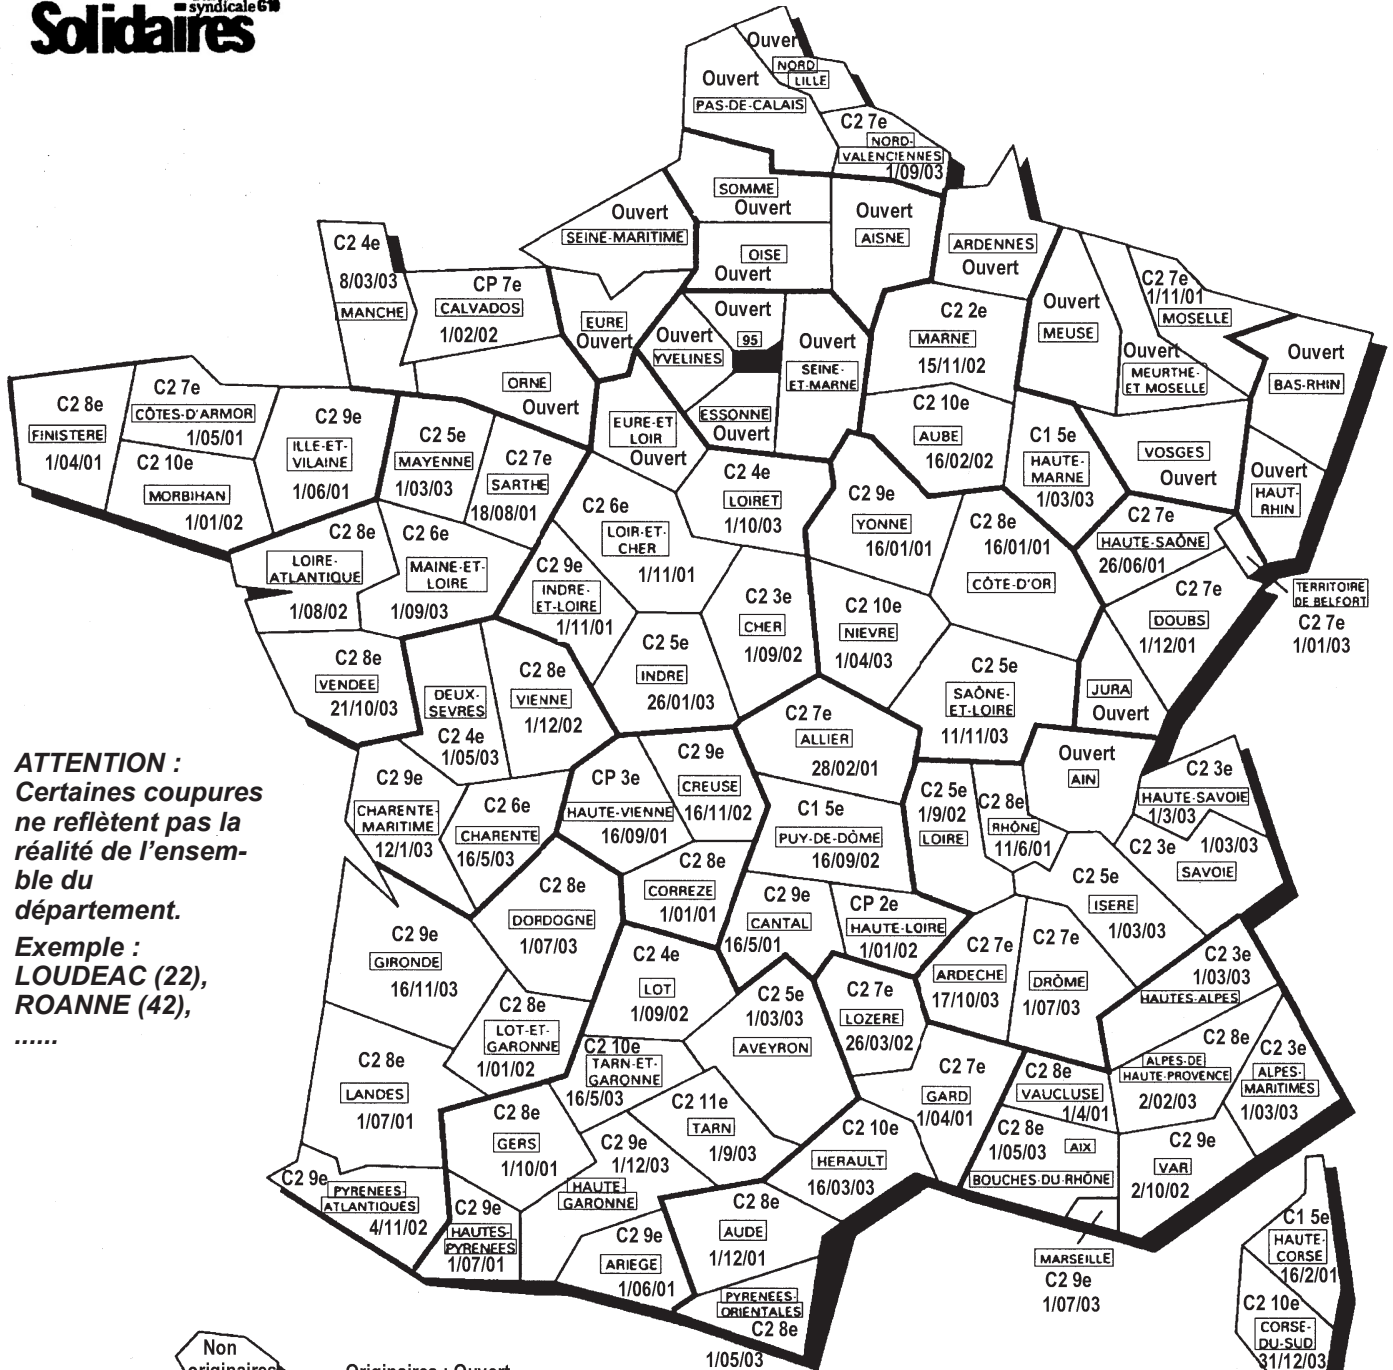

Solidaires

Mouvement général de mutations cadre B au 1/09/2004 Carte après CAP

ATTENTION :
Certaines coupures
ne reflètent pas la
réalité de l'ensem-
ble du
département.

Exemple :
LOUDEAC (22),
ROANNE (42),
.....

GUYANE

MARTINIQUE

Originaires : Ouvert
NO : C2 11e
1/09/01

GUADELOUPE

Originaires :
Ouvert

REUNION

PARIS-OUEST
Ouvert

PARIS-NORD

PARIS-EST
Ouvert

PARIS-CENTRE
C2 2e 11/10/02

PARIS-SUD
C2 4e 21/11/02

VAL-DE-MARNE
Ouvert

92
NORD

92
SUD

SEINE-ST-DENIS
Ouvert