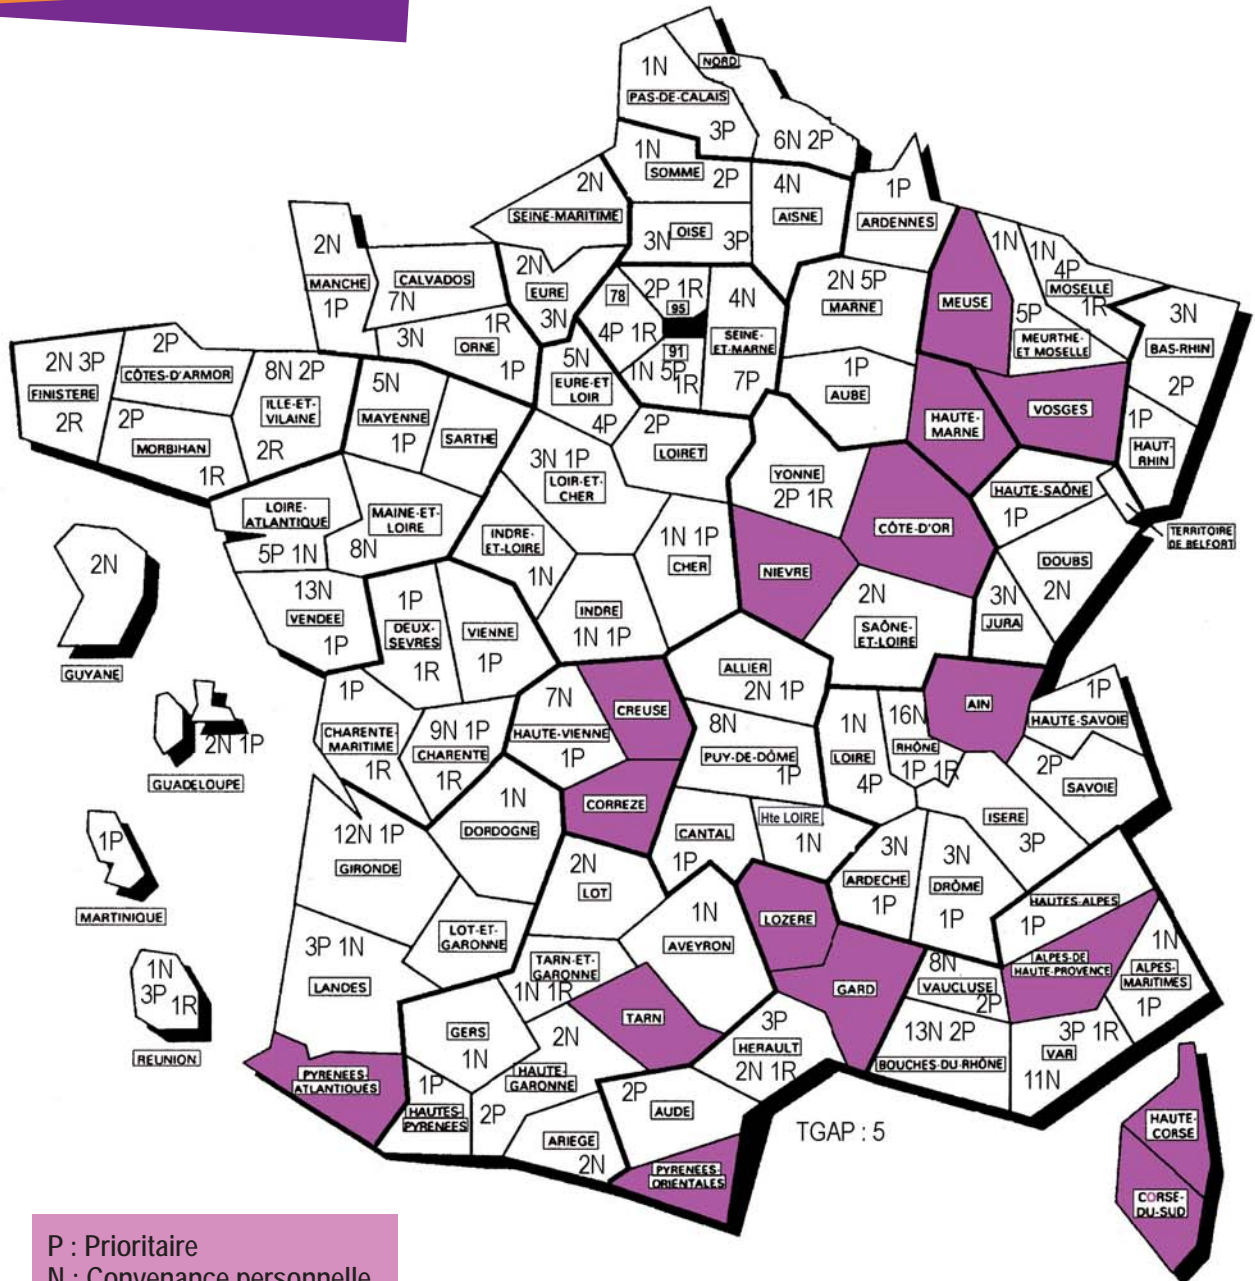

Mouvement de Mutations 1er septembre 2011

P : Prioritaire
N : Convenance personnelle
R : Réintégration

N.B : Il s'agit des mutations prononcées nous ne connaissons pas les refus.