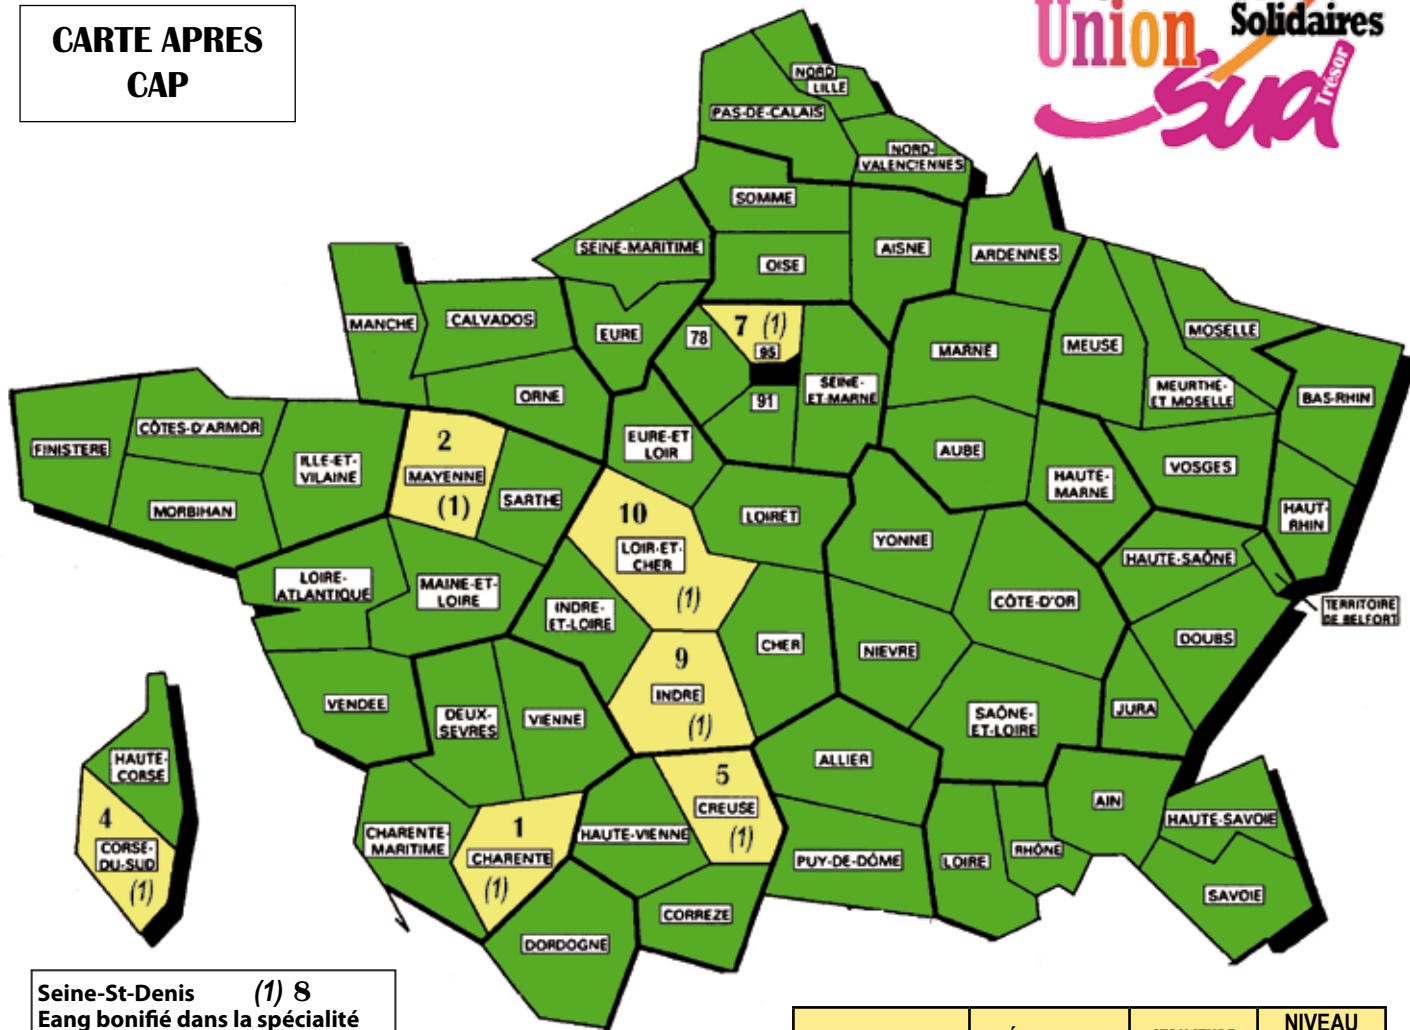

CARTE APRES CAP

Affectation des candidats rédacteurs DG

rang de classement en «liste unique»
du dernier candidat retenu par direction

Hts de Seine Nord ..... Rédacteur DG (1) 3 LU

Seine-St-Denis ..... Rédacteur DG (1) 6 LU

DIRECTION	RÉSIDENCE	STRUCTURE	NIVEAU COUPURE
R13 DIRCOFI Sud-Est	CANNES	BRVER	219 (1)
R 54 DIRCOFI Est	BELFORT	BRVER	192 (2)
DIRCOFI Nord	ST QUENTIN	BRVER	- 42 (1)
	AMIENS	BRVER	432 (2)
	BOULOGNE	BRVER	159 (1)
	DUNKERQUE	BRVER	251 (2)
	EVREUX	BRVER	66 (1)
R 69 DIRCOFI Rhône-Alpes- Bourgogne	SEYNOD	BRVER	- 139 (2)
	LA RAVINE	BRVER	- 140 (1)

Spécialité informaticien PSE

CSI	RÉSIDENCE	Rang de classement bonifié dans la spécialité (Nombre de stagiaires entrés dans le département)
C 45	ORLEANS	(2) 13ème
C 49	ANGERS	(2) 2ème
C 51	REIMS	(1) 6ème
C 78	VERSAILLES	(3) 12ème
C 80	AMIENS	(1) 4ème
B 38	SI 2 B NOISIEL	(1) 2ème LU
B 38	SI 2 C NOISIEL	(2) 8ème LU

Spécialité informaticien analyste

	Nbre DE POSTES OFFERTS (rang de classement liste unique, dans la spécialité du dernier IE affecté)
SI 1 A NOISY-le-GRAND	(2) 4ème LU
SI 1 B MONTREUIL	(1) 7ème LU
SI 1 D NOISIEL	(1) 1er LU
SI 1 E NOISY-le-GRAND	(4) 10ème LU
SI 2 A NOISY-le-GRAND	(2) 13ème LU
SI 2 B NOISY-le-GRAND	(3) 12ème LU