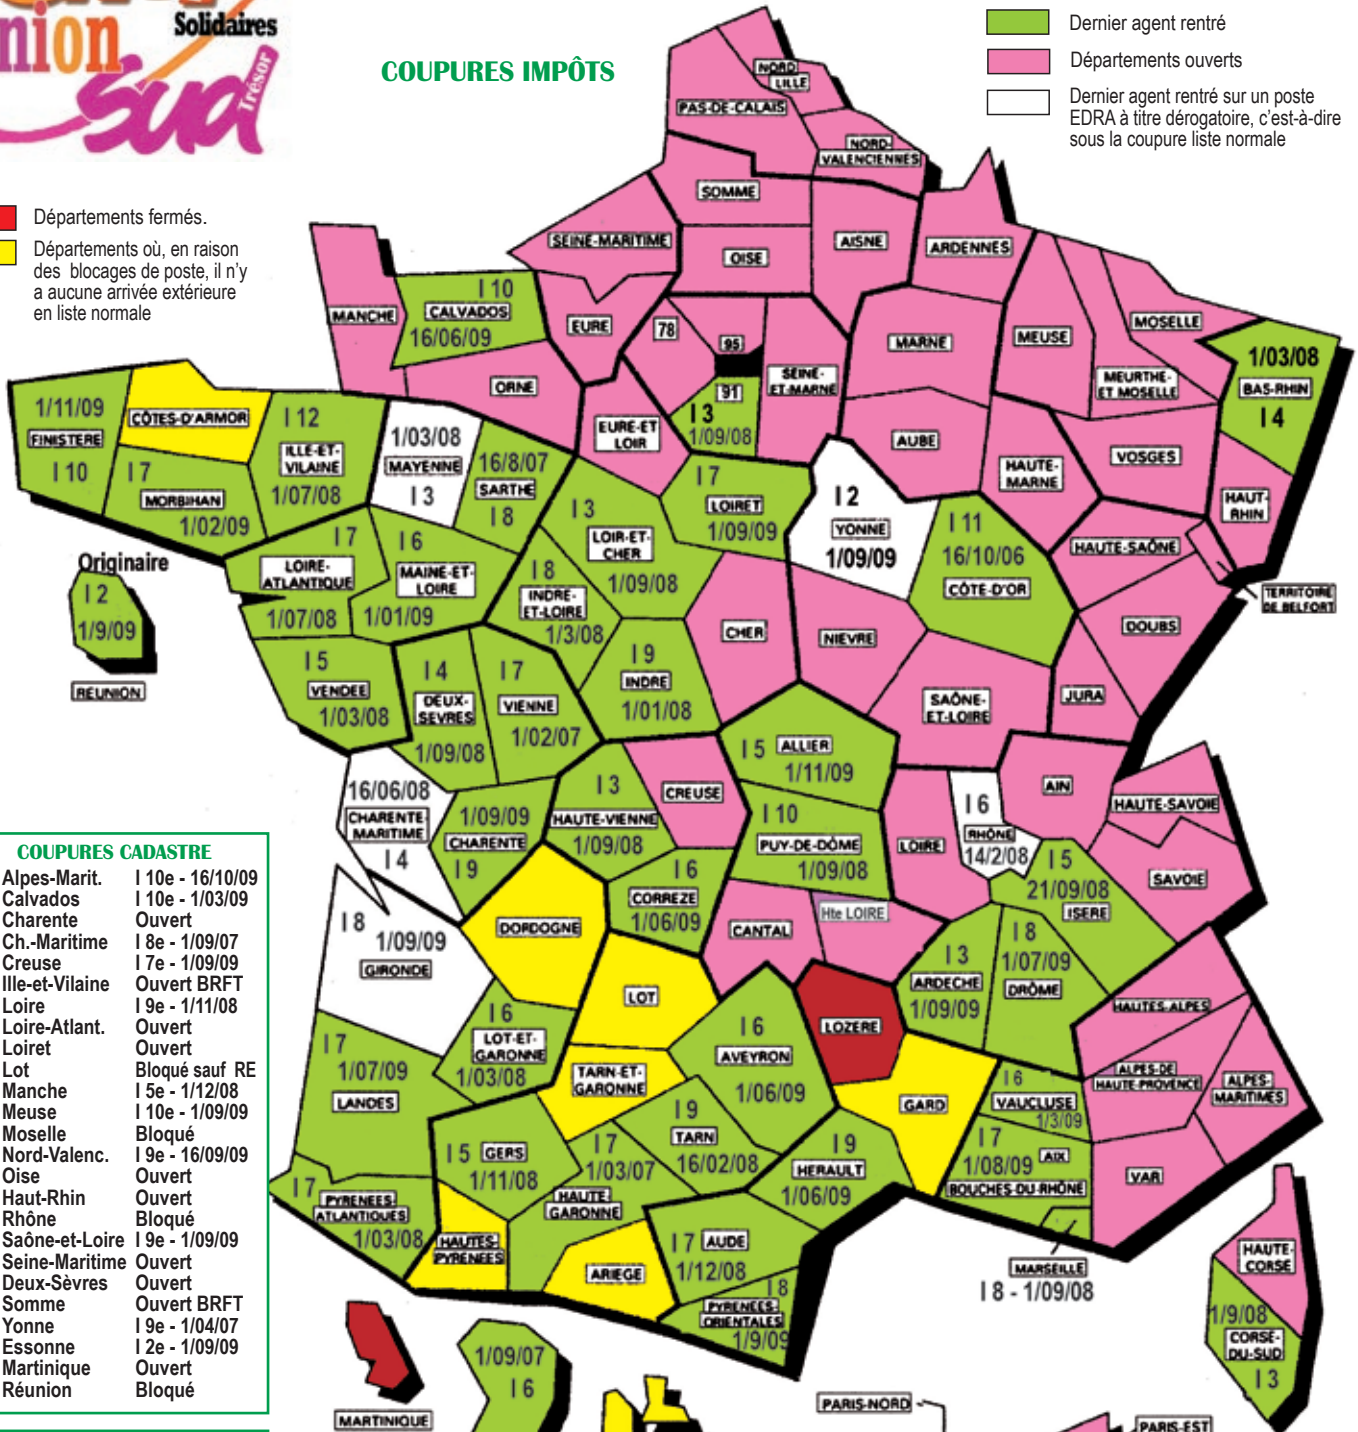

MOUVEMENT A 2010 - AVANT CAP

(Hors postes à profil, domaine et hors rapprochements de conjoint)

COUPURES IMPÔTS

- Dernier agent rentré
- Départements ouverts
- Dernier agent rentré sur un poste EDRA à titre dérogatoire, c'est-à-dire sous la coupure liste normale

- Départements fermés.
- Départements où, en raison des blocages de poste, il n'y a aucune arrivée extérieure en liste normale

COUPURES CADASTRE

06	Alpes-Marit.	1 10e - 16/10/09
14	Calvados	1 10e - 1/03/09
16	Charente	Ouvert
17	Ch.-Maritime	1 8e - 1/09/07
23	Creuse	1 7e - 1/09/09
35	Ille-et-Vilaine	Ouvert BRFT
42	Loire	1 9e - 1/11/08
44	Loire-Atlant.	Ouvert
45	Loiret	Ouvert
46	Lot	Bloqué sauf RE
50	Manche	1 5e - 1/12/08
55	Meuse	1 10e - 1/09/09
57	Moselle	Bloqué
59	Nord-Valenc.	1 9e - 16/09/09
60	Oise	Ouvert
68	Haut-Rhin	Ouvert
69	Rhône	Bloqué
71	Saône-et-Loire	1 9e - 1/09/09
76	Seine-Maritime	Ouvert
79	Deux-Sèvres	Ouvert
80	Somme	Ouvert BRFT
89	Yonne	1 9e - 1/04/07
91	Essonne	1 2e - 1/09/09
972	Martinique	Ouvert
974	Réunion	Bloqué

COUPURES HYPOTHÈQUES

01	Ain	1 6e - 1/09/07
06	Alpes-Marit.	1 7e - 1/09/09
36	Indre	1 9e - 16/04/09
37	Indre-et-Loire	1 9e - 1/09/07
38	Isère	1 10e - 1/09/09
40	Landes	1 6e - 1/03/08
42	Loire	1 6e - 1/09/07
43	Haute-Loire	1 8e - 1/09/08
47	Lot-et-Garonne	Ouvert
54	M.-et-Moselle	Ouvert
56	Morbihan	1 10e - 1/09/09
60	Oise	Ouvert
62	Pas-de-Calais	1 6e - 1/03/08
66	Pyr. Orientales	1 9e - 1/01/08
77	Seine-et-Marne	1 9e - 1/05/09
80	Somme	Ouvert
85	Vendée	1 9e - 1/09/09
94	Val-de-Marne	1 7e - 1/09/09
95	Val-d'Oise	Ouvert
972	Martinique	1 7e - 1/09/07
974	Réunion	(Non originaire) 1 11e - 1/01/09

COUPURES DIRCOFI

R 13	Sud-Est	1 2e - 1/09/09
R 31	Sud-Pyrénées	1 7e - 1/03/08
R 33	Sud-Ouest	1 7e - 1/12/07
R 35	Ouest	1 6e - 1/08/09
R 45	Centre	Ouvert
R 54	Est	Ouvert
R 59	Nord	Ouvert Amiens
R 69	Rhone-Alpes	1 4e - 1/09/08