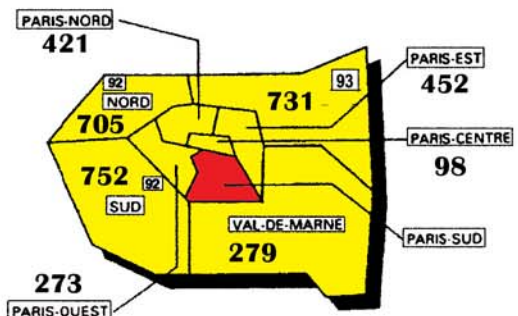

# 1ères affectations des contrôleurs stagiaires

(hors contractuels handicapés)

## Carte après CAP - Promo 2009-2010

- Départements fermés
- Départements ouverts uniquement aux rapprochements
- 569 Rang du dernier affecté

Départements avec affectation d'office		
Aisne	2	EDRA Aisne
Alpes-Marit.	3	1 FIPER Grasse 2 FIPRO Grasse
Isère	7	EDRA Isère
Meuse	1	EDRA Meuse
Moselle	4	EDRA Moselle
Savoie	3	EDRA Savoie
Vosges	3	EDRA Vosges
Seine-St-Denis	11	EDRA Seine-St-Denis
Val-d'Oise	2	1 EDRA Val-d'Oise 1 FIPRO Garges