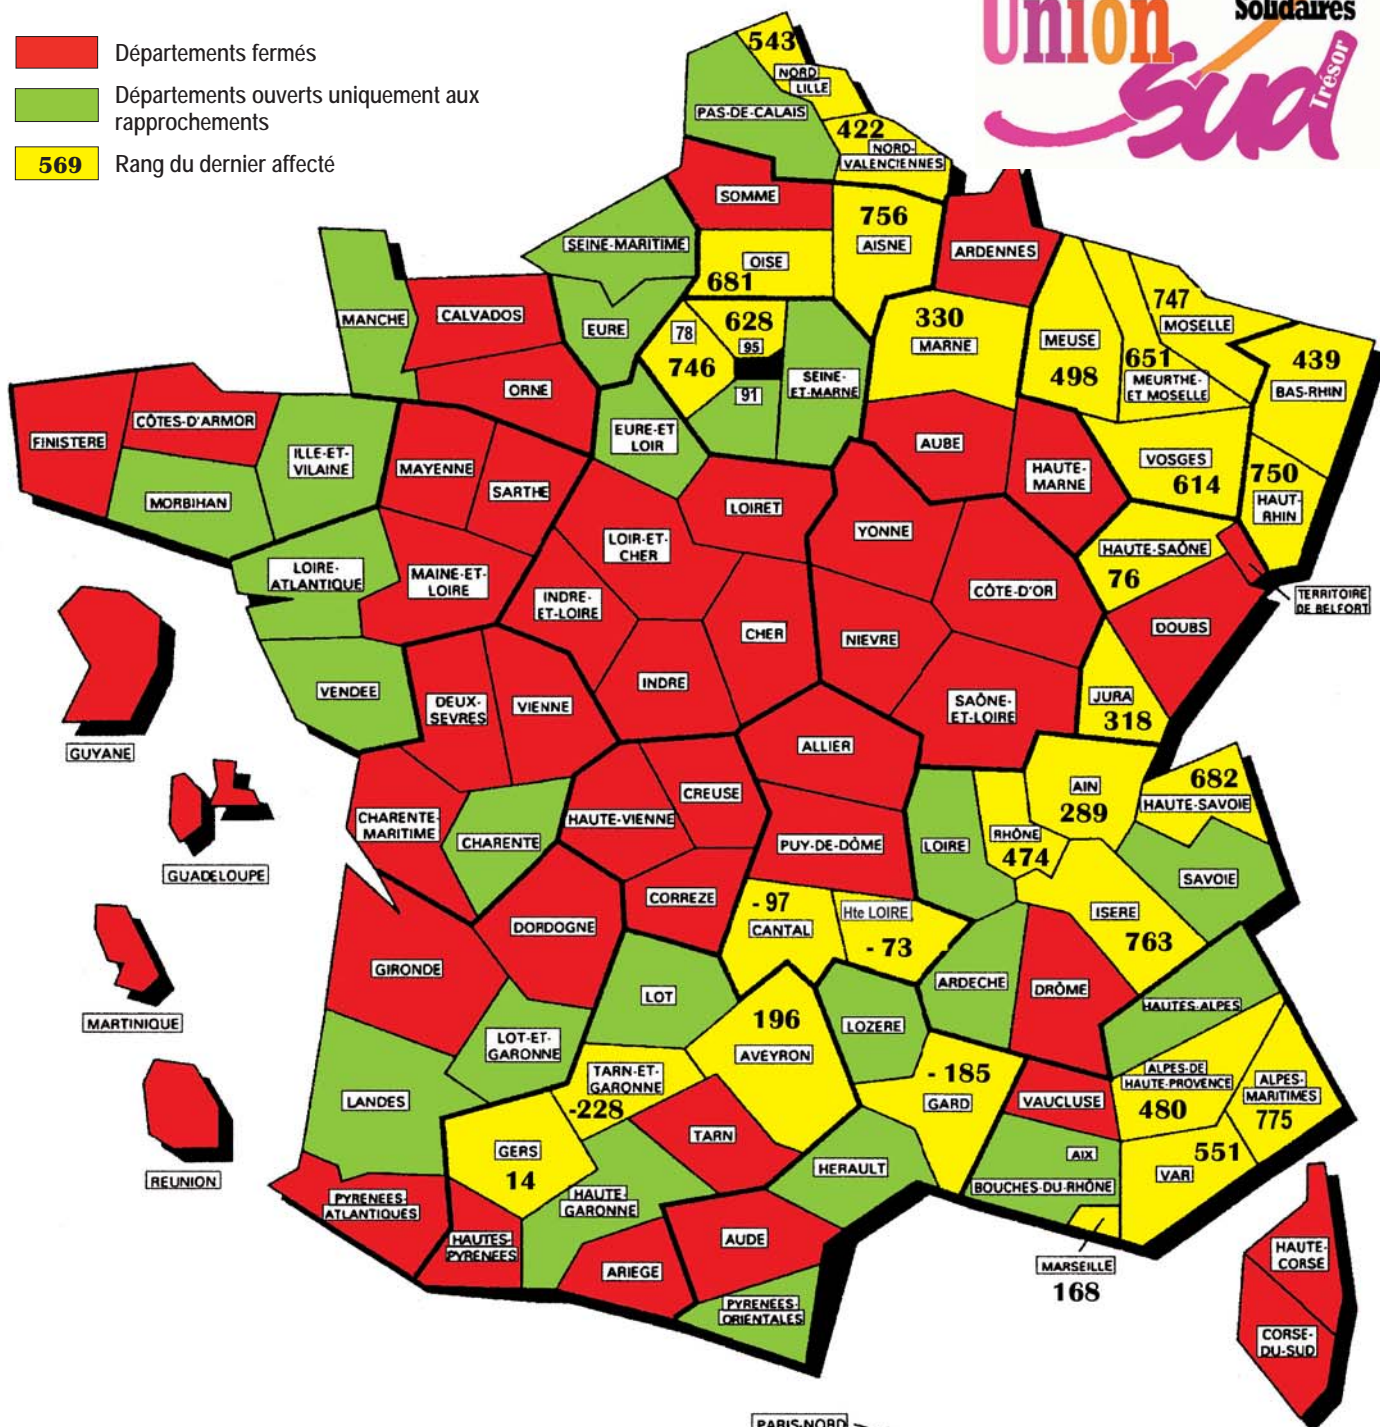

# 1ères affectations des contrôleurs stagiaires

(hors contractuels handicapés)

## Carte après CAP - Promo 2009-2010

- Départements fermés
- Départements ouverts uniquement aux rapprochements
- 569 Rang du dernier affecté

Départements avec affectation d'office		
Aisne	2	EDRA Aisne
Alpes-Marit.	3	1 FIPER Grasse 2 FIPRO Grasse
Isère	7	EDRA Isère
Meuse	1	EDRA Meuse
Moselle	4	EDRA Moselle
Savoie	3	EDRA Savoie
Vosges	3	EDRA Vosges
Seine-St-Denis	11	EDRA Seine-St-Denis
Val-d'Oise	2	1 EDRA Val-d'Oise 1 FIPRO Garges

**Affectation en Ile-de-France du concours national**  
 Pour les lauréats issus du concours à affectation nationale, seuls ceux sollicitant la priorité pour rapprochement de conjoints, ont obtenu une affectation francilienne.