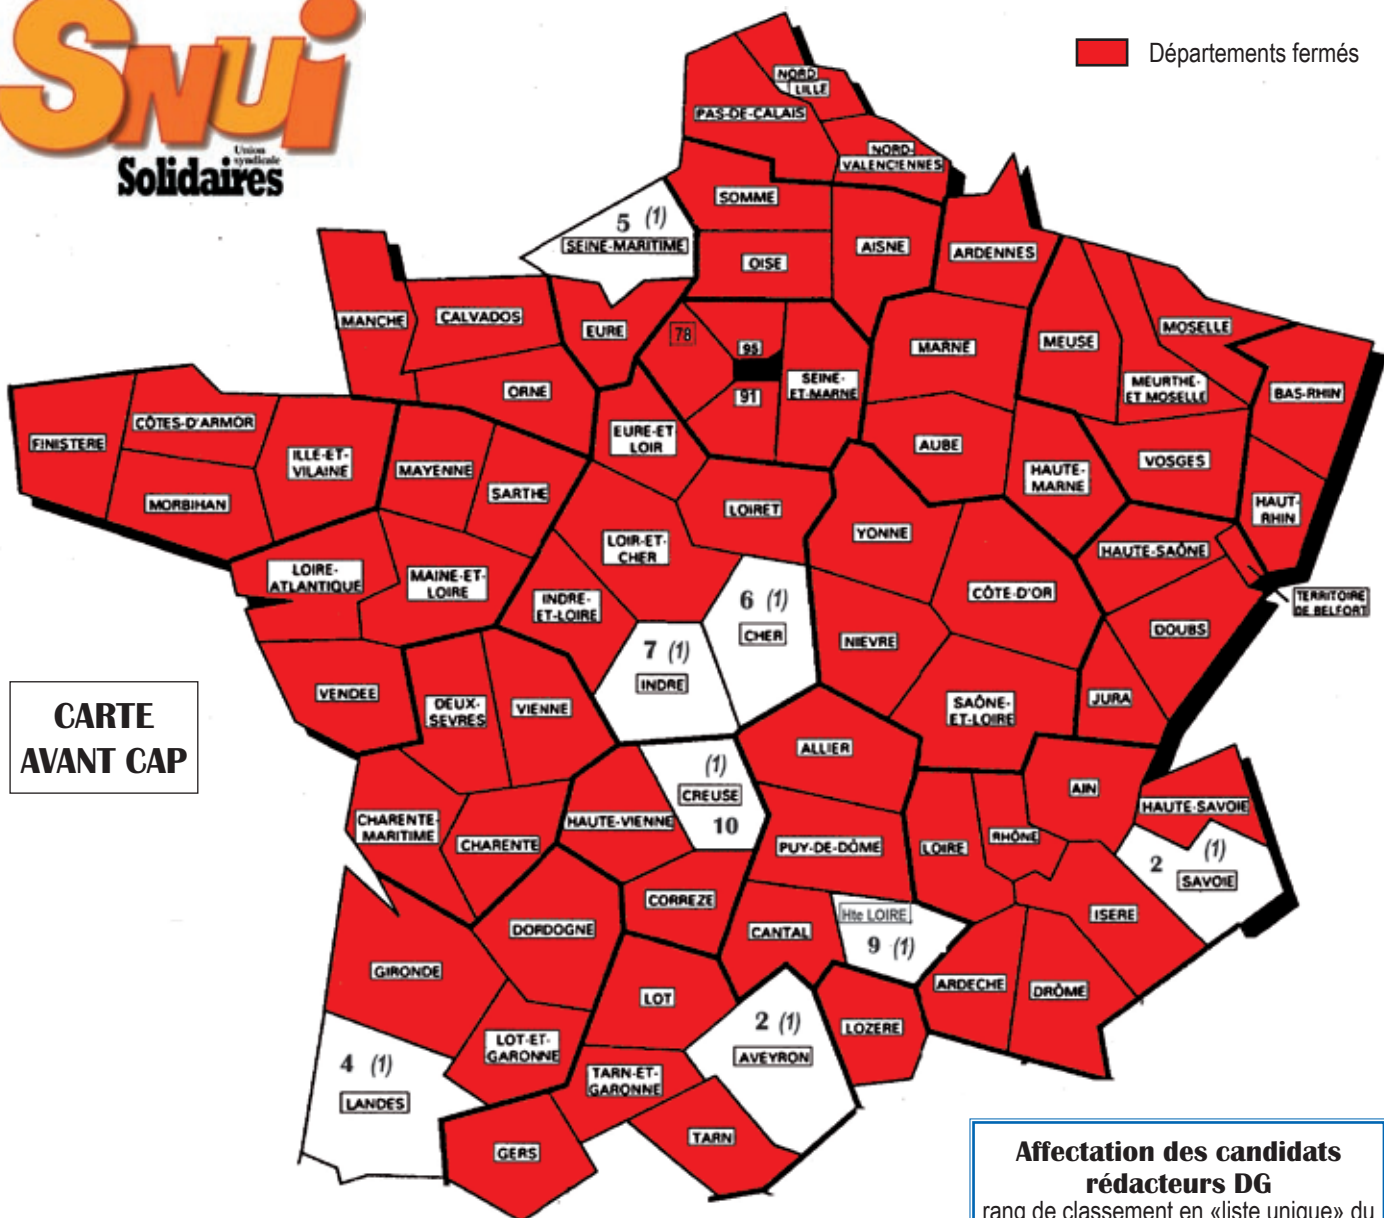

# INSPECTEURS ÉLÈVES DE L'ENC

Rang de classement bonifié dans la spécialité Cadastre

Nombre de stagiaires entrés dans le département (entre parenthèses et en italiques)

CARTE AVANT CAP

**Affectation des candidats rédacteurs DG**  
rang de classement en «liste unique» du dernier candidat retenu par direction  
Essonne ..... (1) 3 (LU)  
Val-d'Oise ..... (1) 8 (LU)