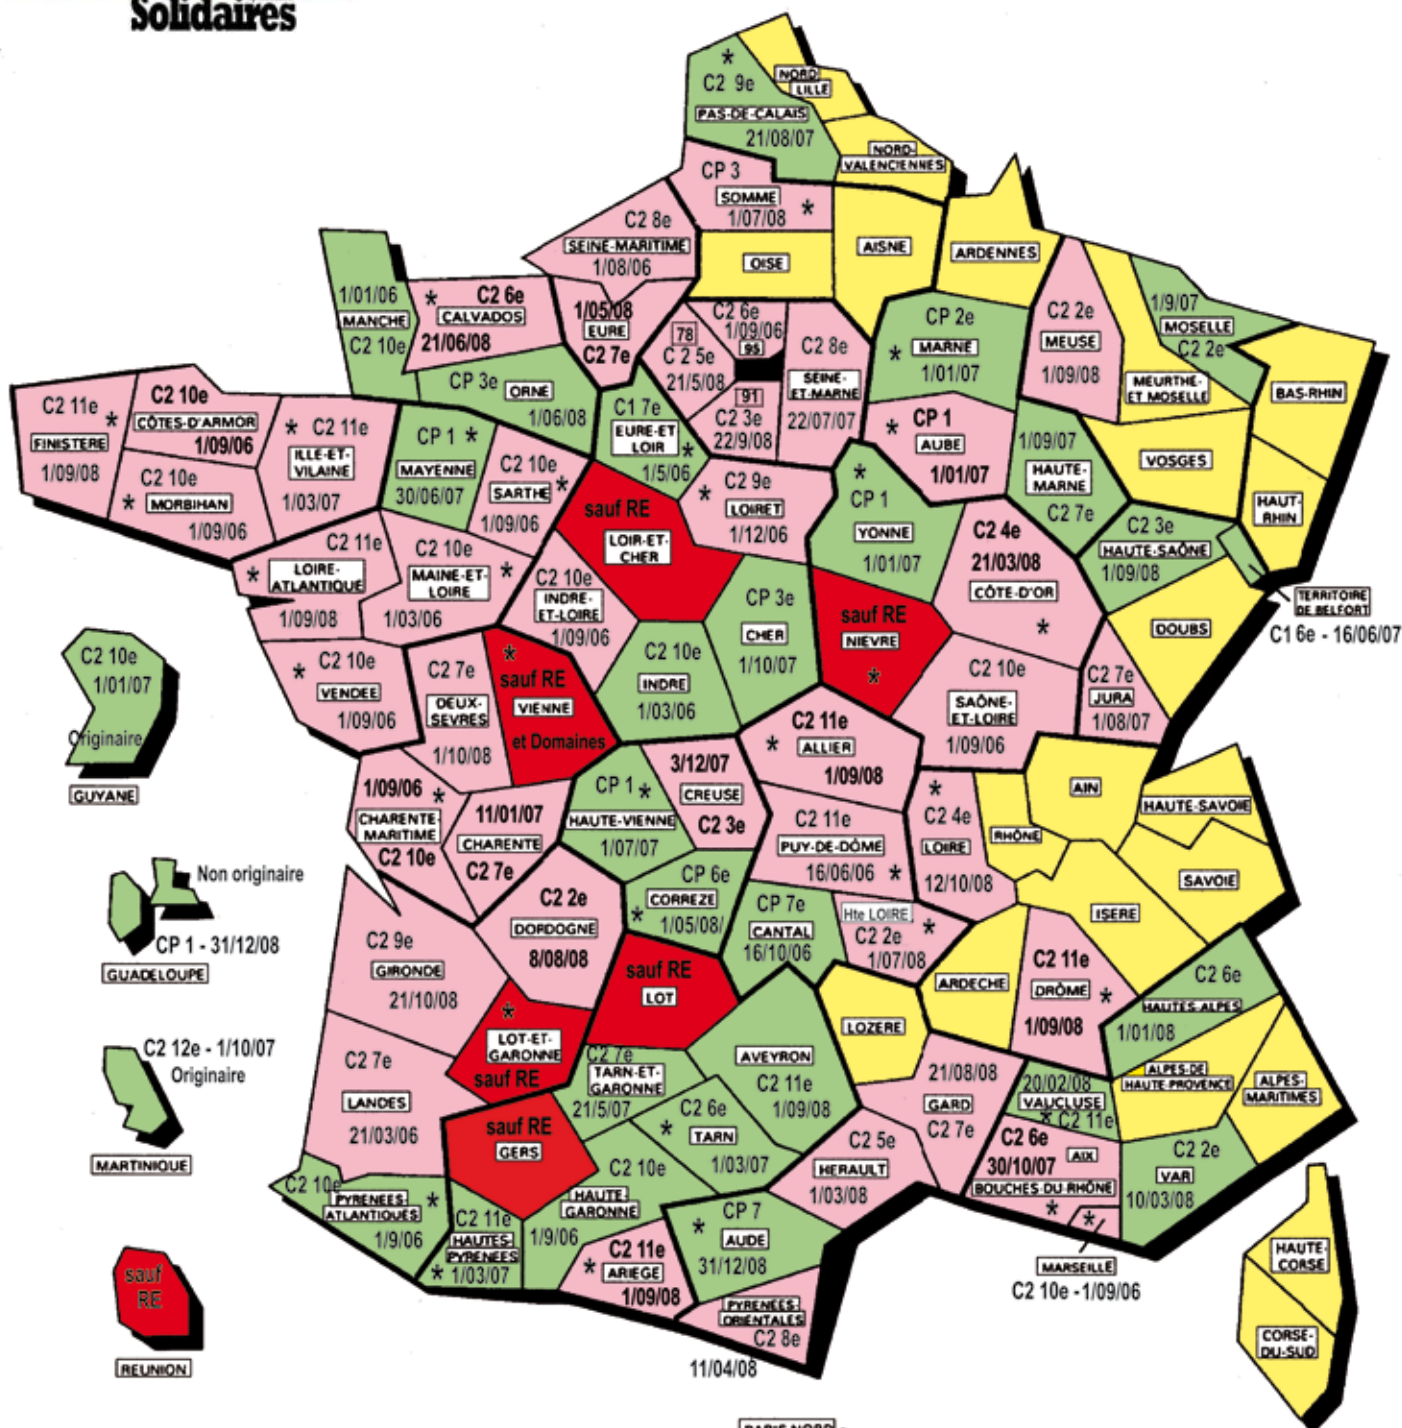

# MOUVEMENT B 2009 - AVANT CAP (hors postes Domaines)

- Départements fermés.
- Départements ouverts
- C2 ... Dernier agent rentré en liste normale
- C2 ... Dernier agent rentré sur un poste EDRA
- \* Rapprochements en attente