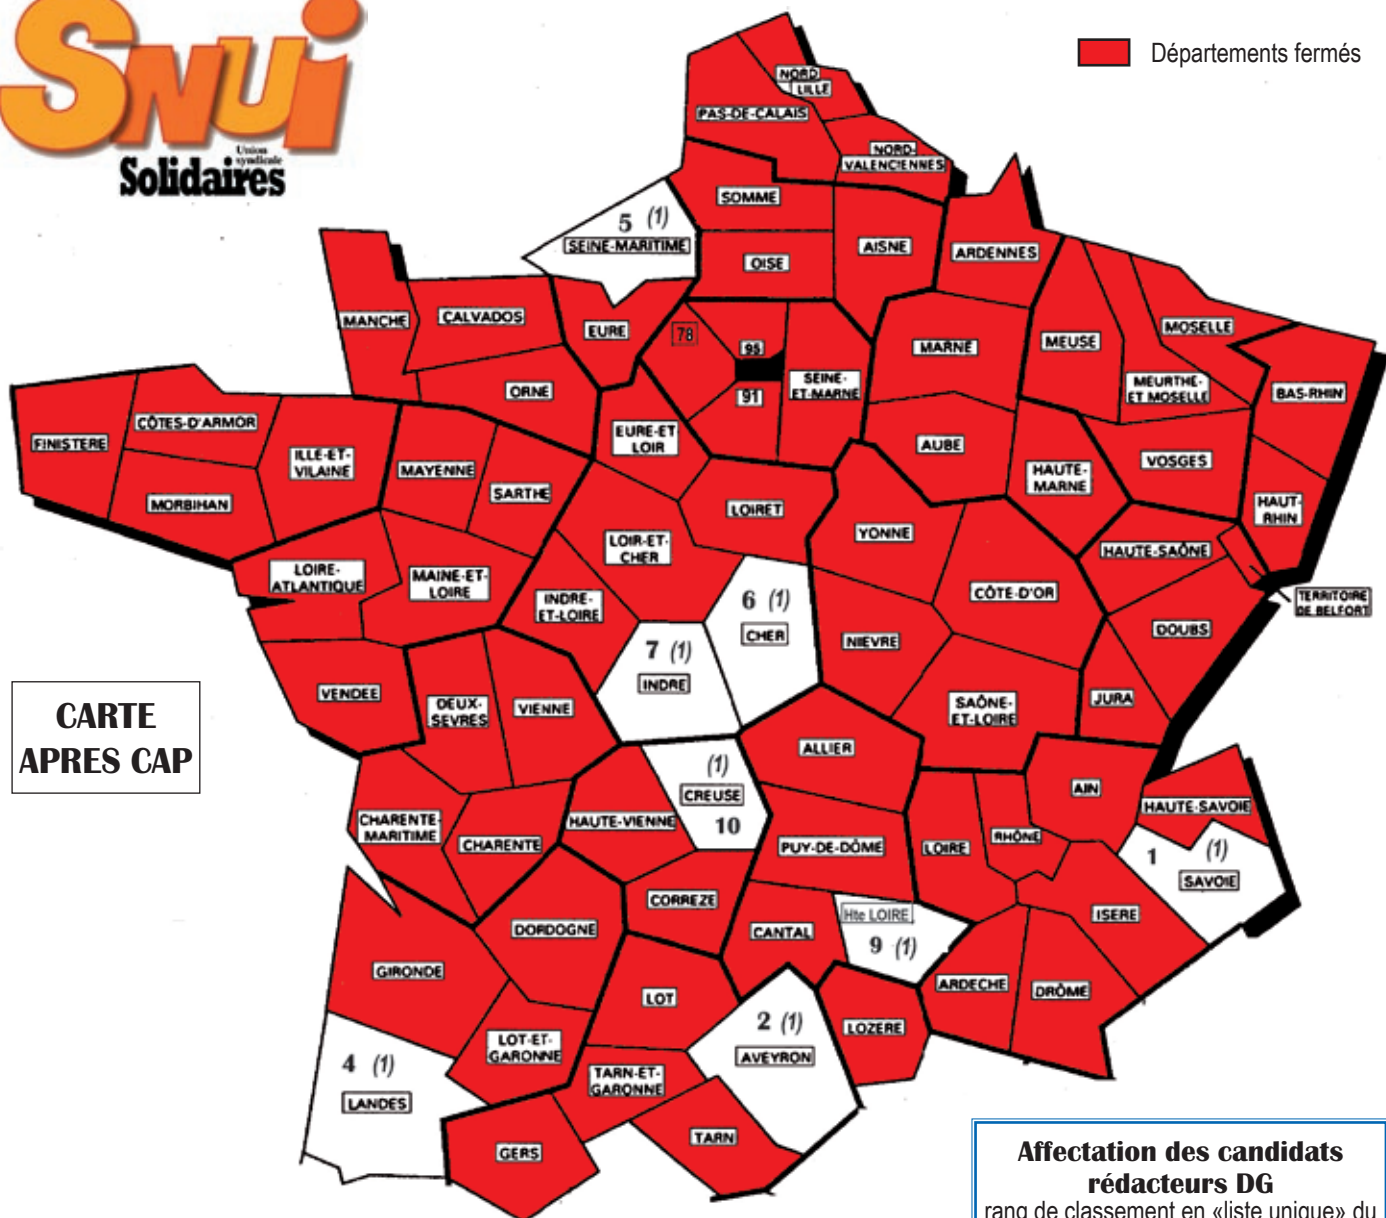

INSPECTEURS ÉLÈVES DE L'ENC

Rang de classement bonifié dans la spécialité Cadastre

Nombre de stagiaires entrés dans le département (entre parenthèses et en italiques)

CARTE APRES CAP

Affectation des candidats rédacteurs DG
rang de classement en «liste unique» du dernier candidat retenu par direction
Essonne (1) 3 (LU)
Val-d'Oise (1) 8 (LU)