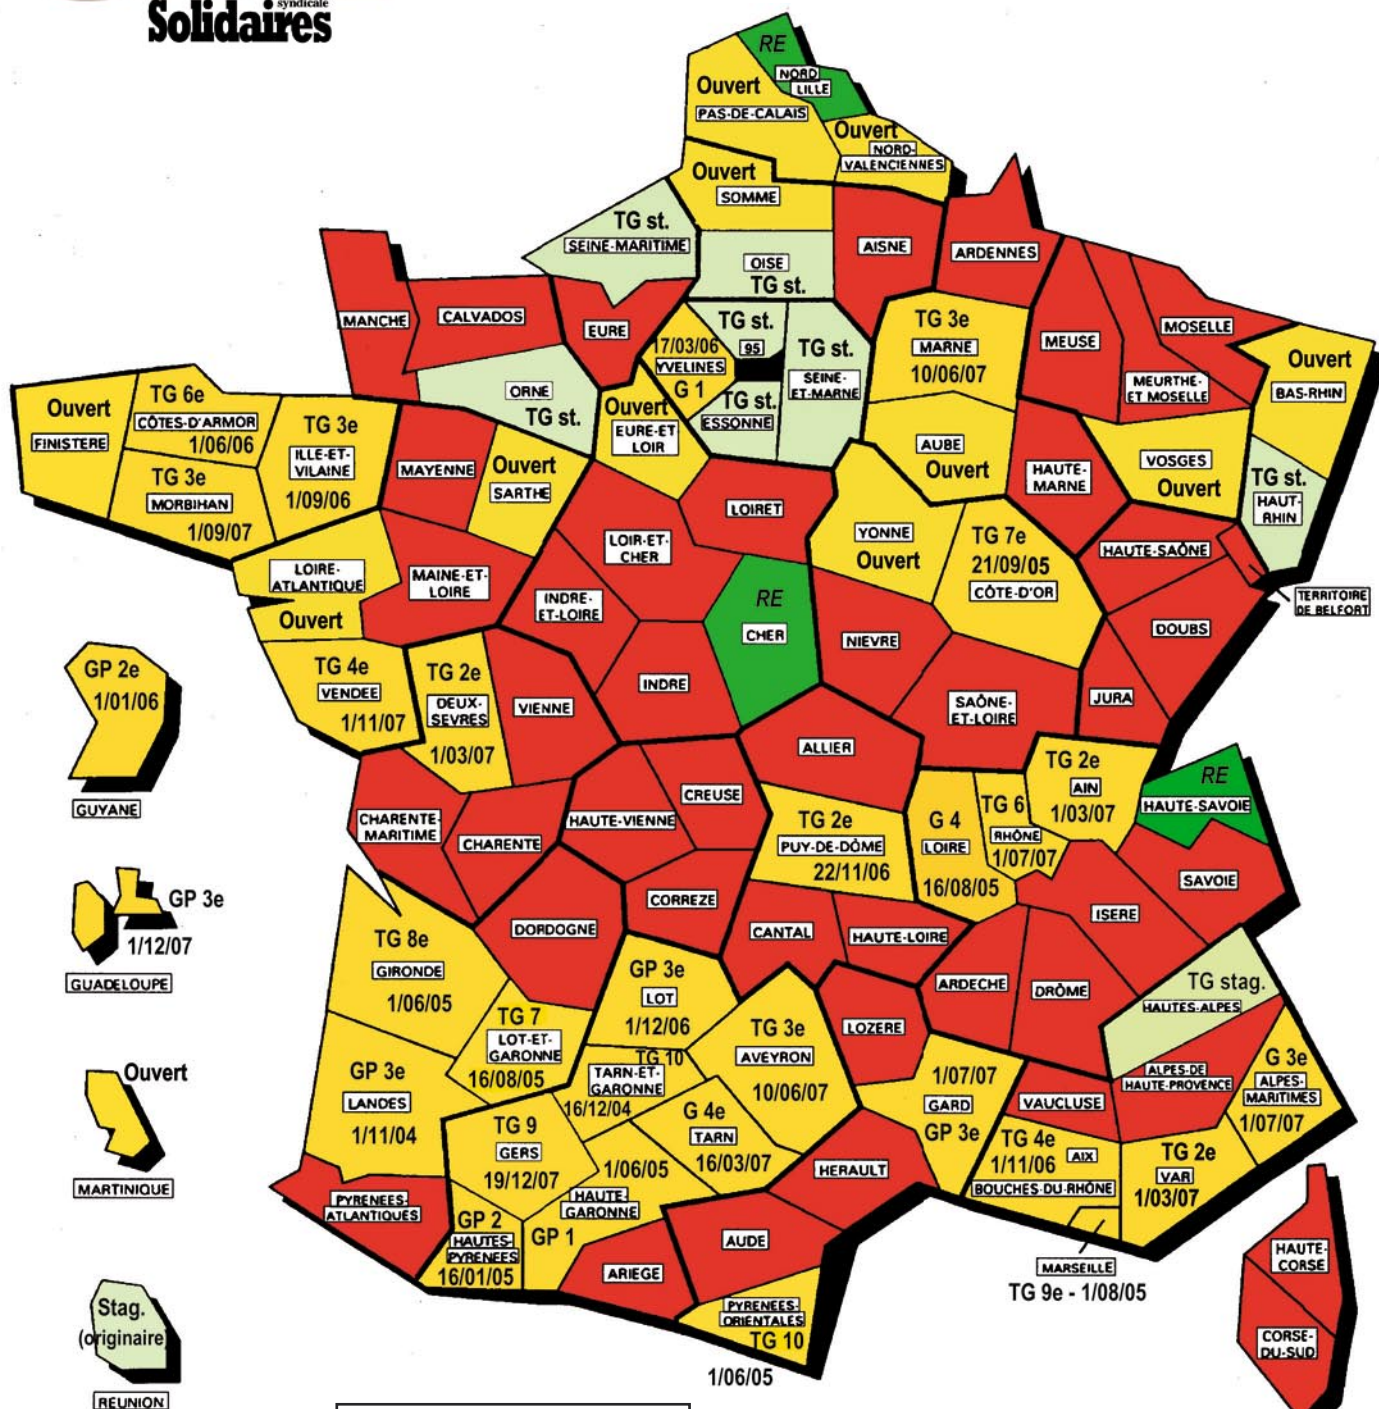

## Mouvement de mutations des géomètres 2008 Carte après CAP

SDNC : TG 3e - 1/09/2006  
DSIP : G 3e - 1/01/2007

- Départements fermés.
- Départements ouverts uniquement aux rapprochements.
- Départements ouverts
- TG stagiaires