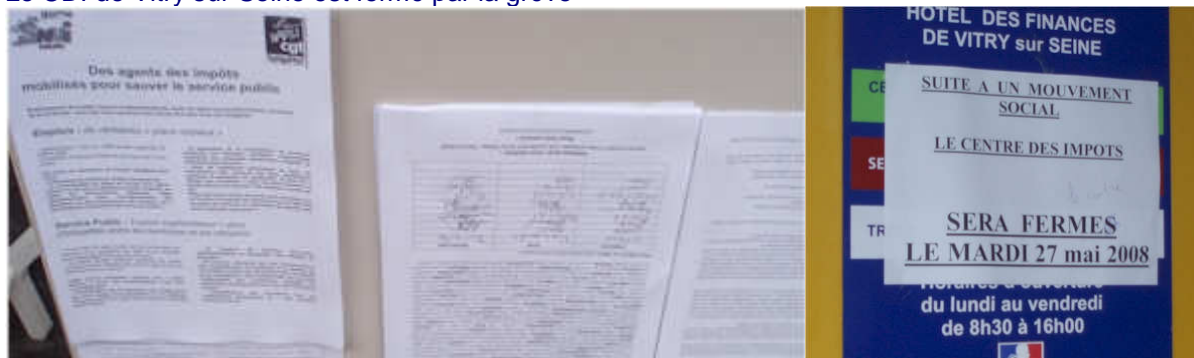

Val de Marne

Le CDI de Vitry sur Seine est fermé par la grève

CSI de Versailles

Les représentants du personnel ont refusé de siéger au CTP convoqué ce matin en signe de réprobation des interventions policières sur les piquets de grève.

Hautes Alpes